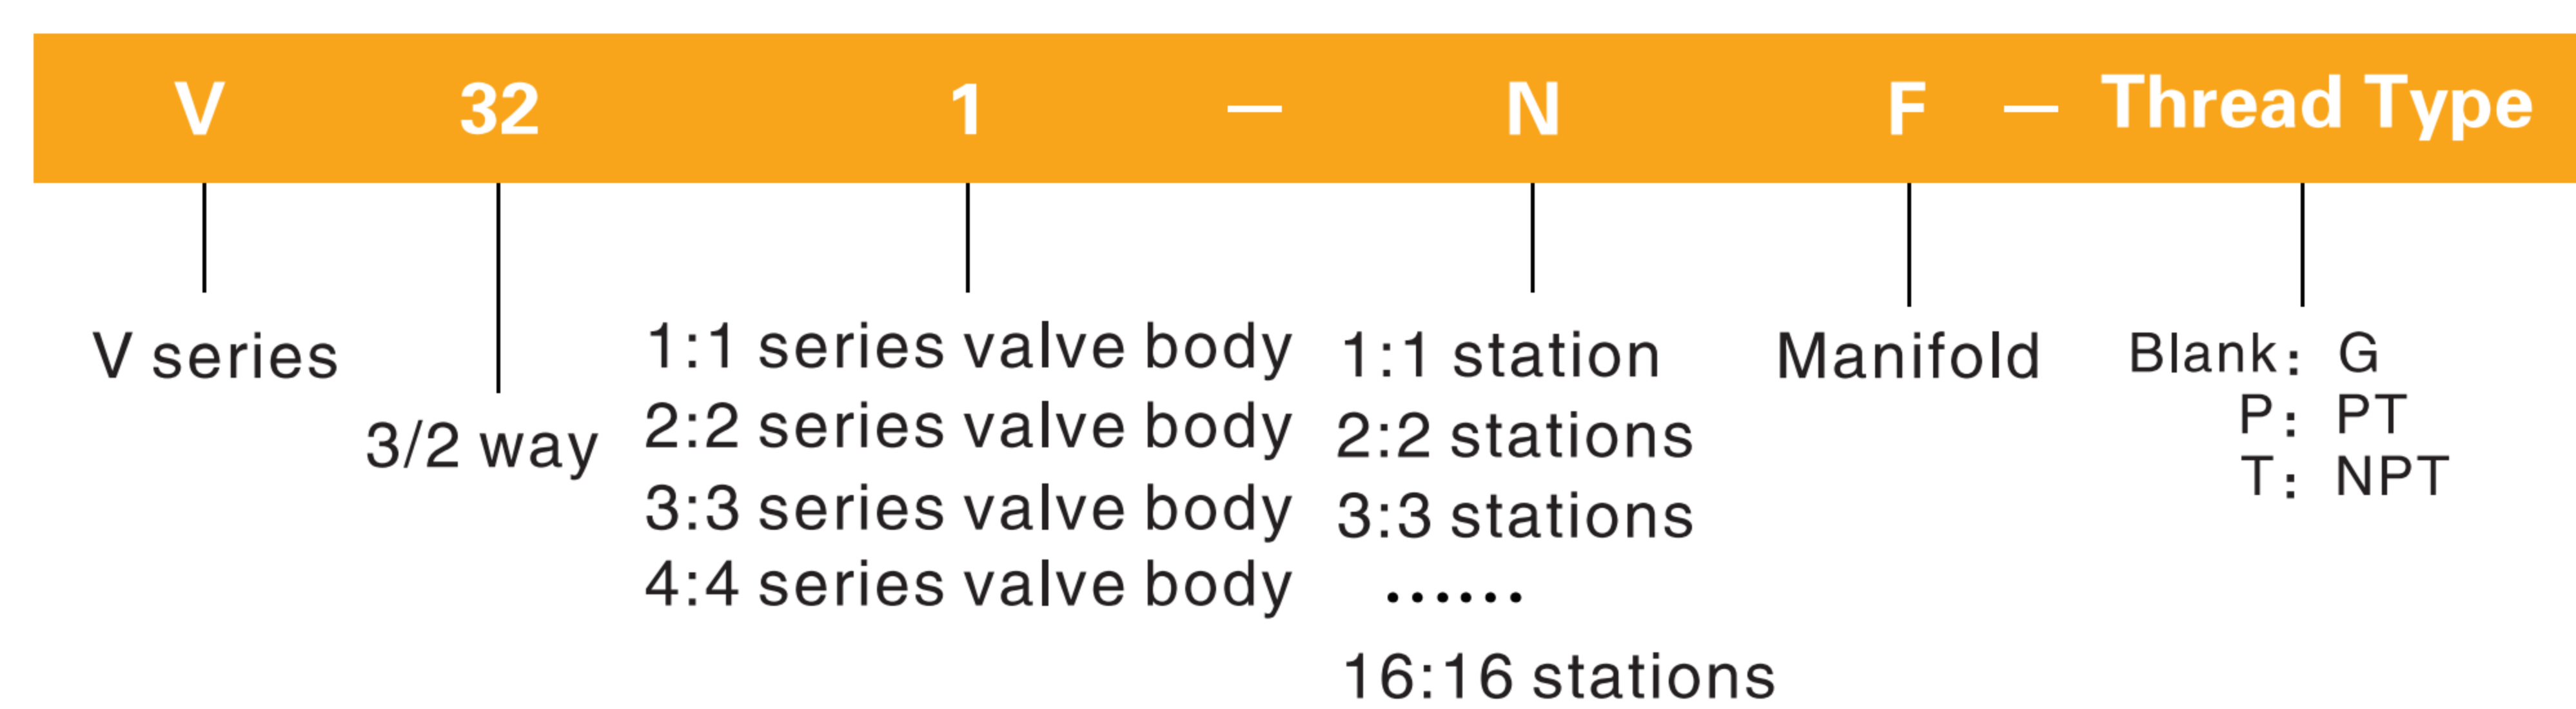

V/RV Series Manifold (3/2 way)

V/RV Manifold(3/2)

Manifold Model

No.	Manifold Model	Valve Model
1	V321-NF (N≤16)	RV3211 (H) /RV3212
2	V322-NF (N≤16)	RV3221 (H) /RV3222
3	V323-NF (N≤12)	RV3231 (H) /RV3232
4	V324-NF (N≤7)	RV3241 (H) /RV3242

How to Order?

Order Example:

* V series manifold for 3/2, 2 series valve body, 5 stations,
Model: V322-5F

Order Example:

* Blind plate for 3/2 valve, 2 series valve body,
Model: VBP-322

Note: Blind plate assembly includes: Blinds, gaskets and mounting screws

Main Dimension

(mm)

Model\Sign	L										A	D	E	F	G	H	J	K
	1F	2F	3F	4F	5F	6F	7F	8F	9F	10F								
V321-□F	38	57	76	95	114	133	152	171	190	209	31	4.5	5.25	19	18	7.75	19	132.2
V322-□F	46	69	92	115	138	161	184	207	230	253	45	4.5	6	23	23	10	23.5	163.4
V323-□F	54	82	110	138	166	194	222	250	278	306	50	4.5	6	28	26	12	28	175.4
V324-□F	63	98	133	168	203	238	273	308	343	378	62.5	5.5	7	35	31.5	16	35	199.4

Model\Sign	P										N	Q	R	S	W	X	Y
	1F	2F	3F	4F	5F	6F	7F	8F	9F	10F							
V321-□F	28	47	66	85	104	123	142	161	180	199	92.1	G1/8	17.5	25	75.2	20	27
V322-□F	34	57	80	103	126	149	172	195	218	241	112.7	G1/4	24	39	91.2	24.5	35
V323-□F	42	70	98	126	154	182	210	238	266	294	124.3	G3/8	29	42	98.2	29	40
V324-□F	49	84	119	154	189	224	259	294	329	364	144.7	G1/2	35.5	51.5	110.2	36	50