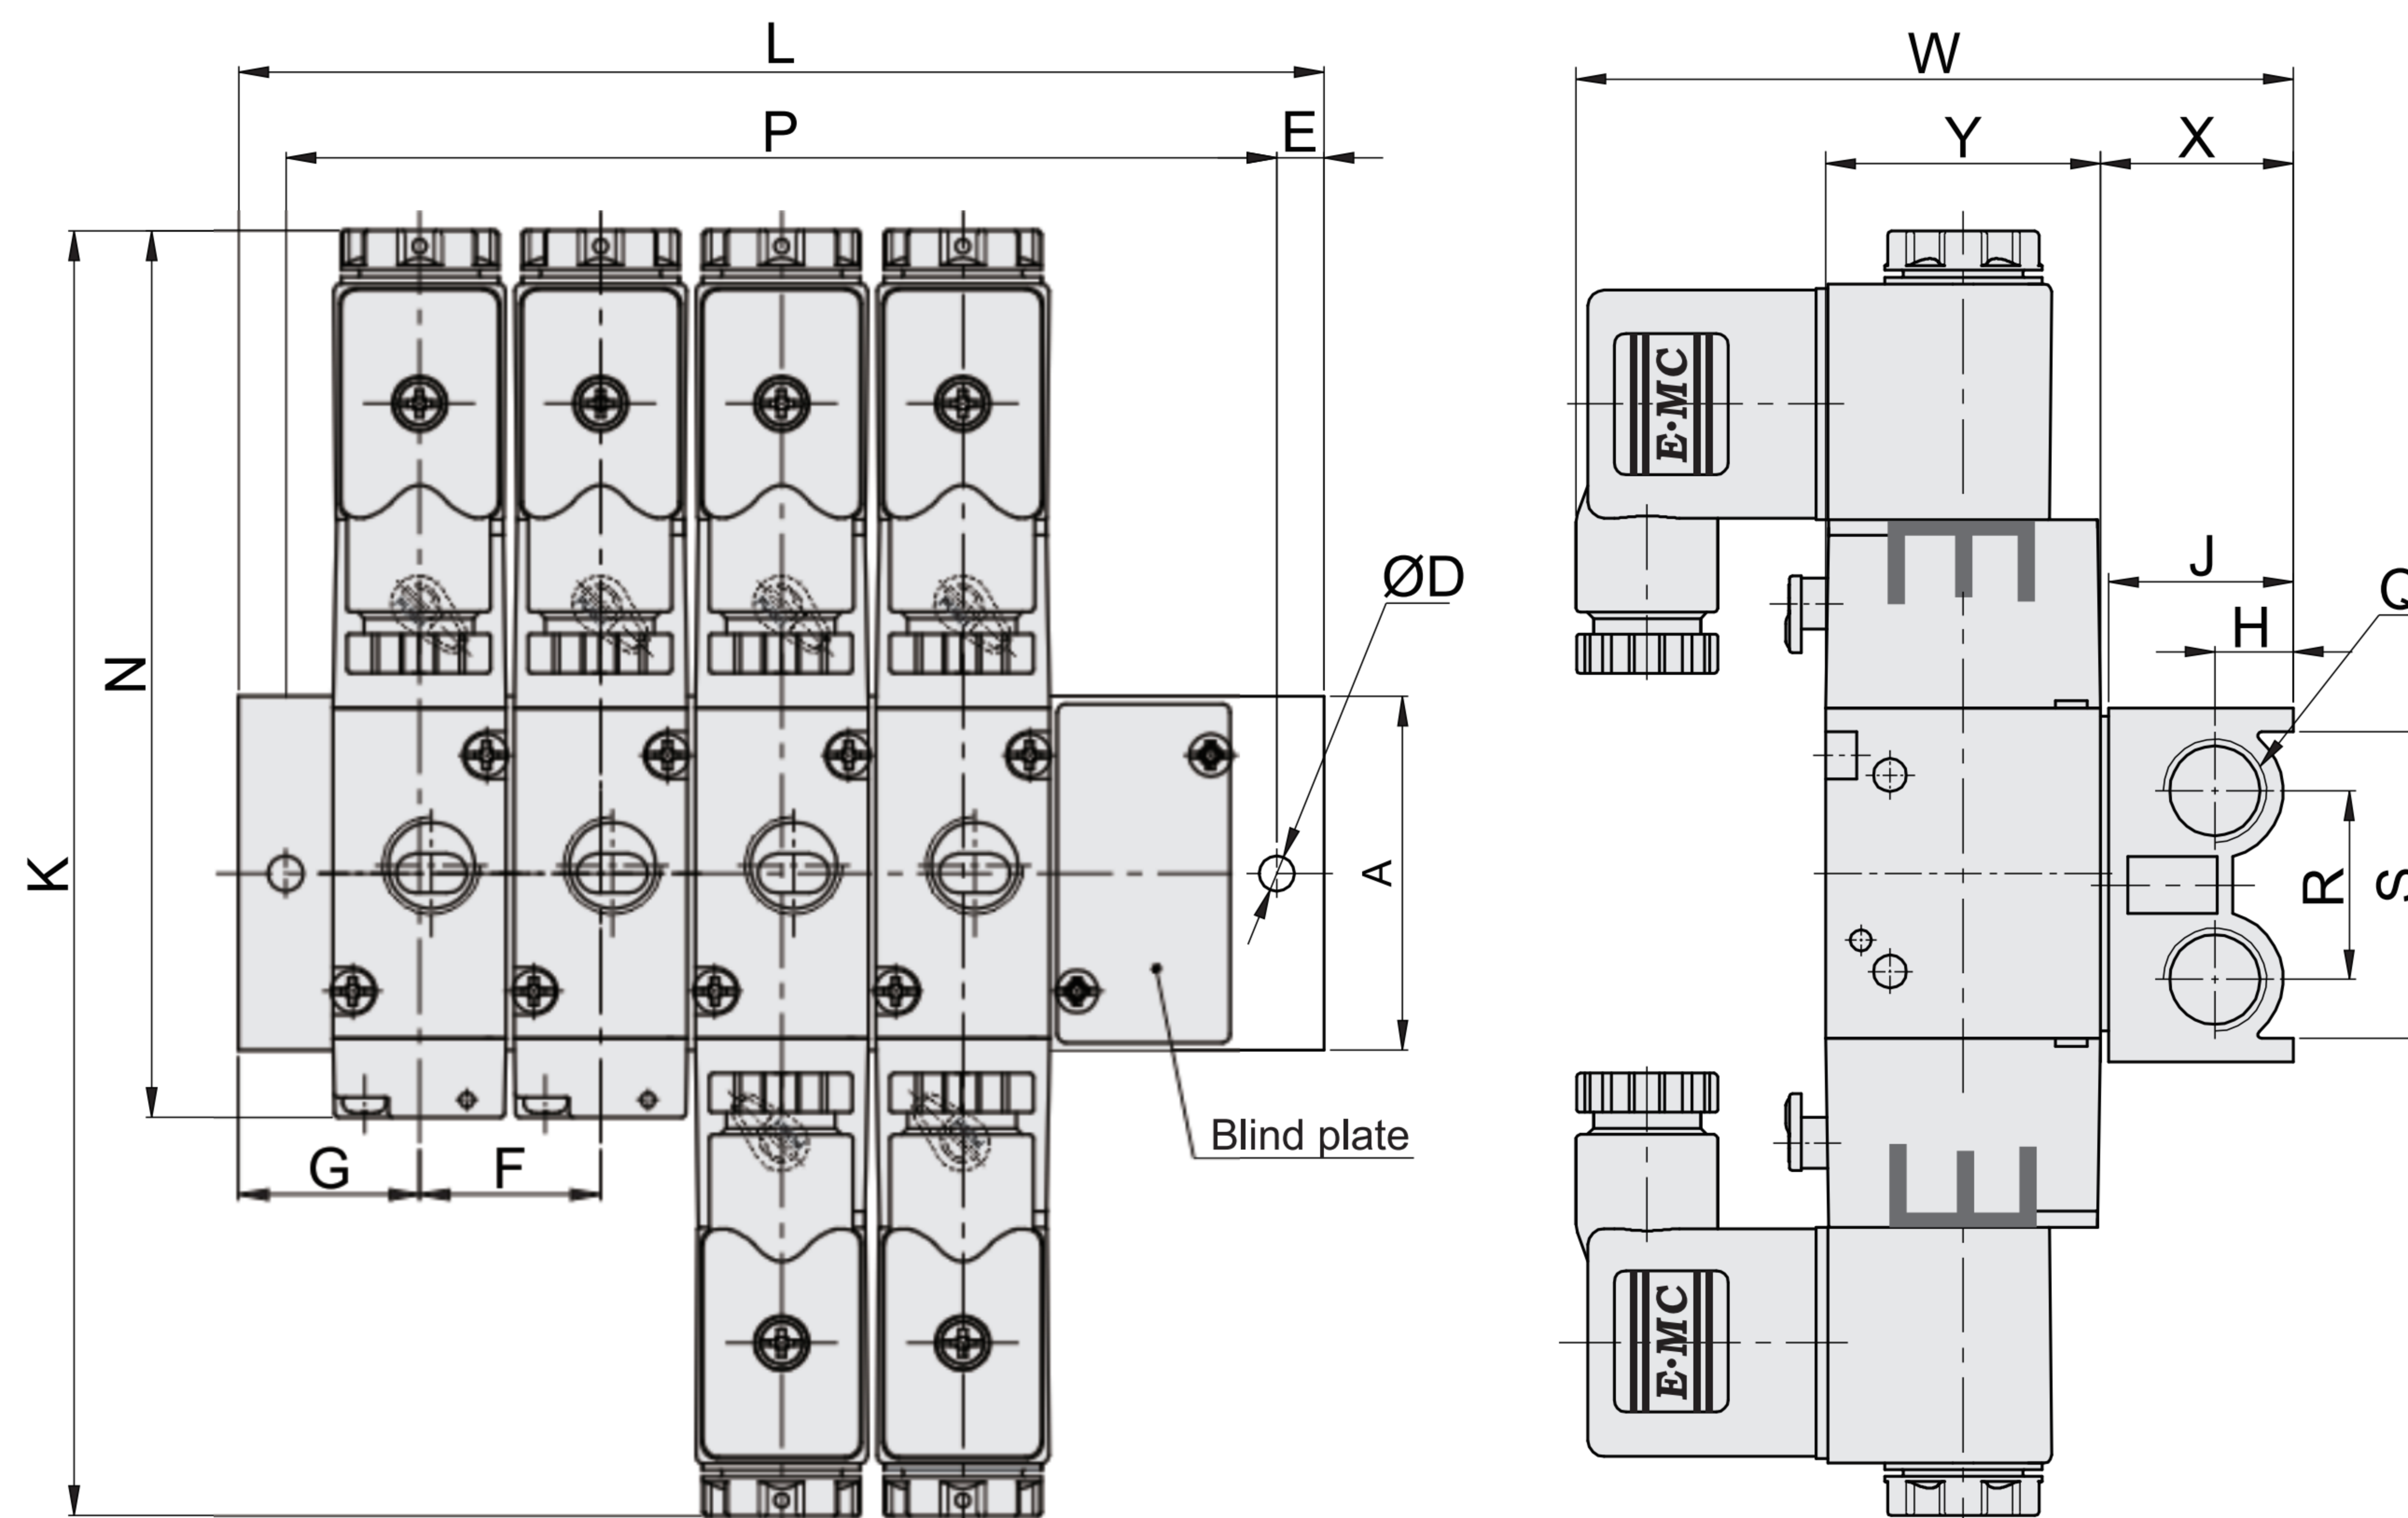

V/RV Series Manifold (3/2 way)

V/RV Manifold(3/2)

Manifold Model

No.	Manifold Model	Valve Model
1	V321-NF (N≤16)	RV3211 (H) /RV3212
2	V322-NF (N≤16)	RV3221 (H) /RV3222
3	V323-NF (N≤12)	RV3231 (H) /RV3232
4	V324-NF (N≤7)	RV3241 (H) /RV3242

How to Order?

Order Example:

* V series manifold for 3/2, 2 series valve body, 5 stations,
Model: V322-5F

Order Example:

* Blind plate for 3/2 valve, 2 series valve body,
Model: VBP-322

Note: Blind plate assembly includes: Blinds, gaskets and mounting screws

Main Dimension

(mm)

Model\Sign	L										A	D	E	F	G	H	J	K
	1F	2F	3F	4F	5F	6F	7F	8F	9F	10F								
V321-□F	38	57	76	95	114	133	152	171	190	209	31	4.5	5.25	19	18	7.75	19	132.2
V322-□F	46	69	92	115	138	161	184	207	230	253	45	4.5	6	23	23	10	23.5	163.4
V323-□F	54	82	110	138	166	194	222	250	278	306	50	4.5	6	28	26	12	28	175.4
V324-□F	63	98	133	168	203	238	273	308	343	378	62.5	5.5	7	35	31.5	16	35	199.4

Model\Sign	P										N	Q	R	S	W	X	Y
	1F	2F	3F	4F	5F	6F	7F	8F	9F	10F							
V321-□F	28	47	66	85	104	123	142	161	180	199	92.1	G1/8	17.5	25	75.2	20	27
V322-□F	34	57	80	103	126	149	172	195	218	241	112.7	G1/4	24	39	91.2	24.5	35
V323-□F	42	70	98	126	154	182	210	238	266	294	124.3	G3/8	29	42	98.2	29	40
V324-□F	49	84	119	154	189	224	259	294	329	364	144.7	G1/2	35.5	51.5	110.2	36	50